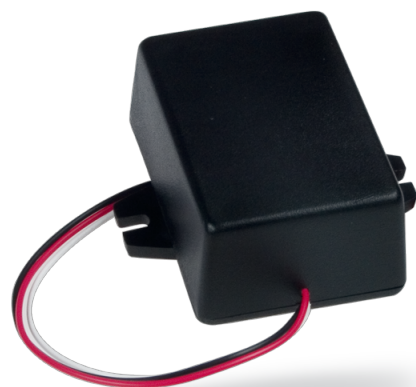

# Univerzálny vysielač - ovládač do vozidla

Kód: JA-185J

Tento modul je určený na ovládanie rôznych zariadení (napr. na otváranie garážovej brány, závor na parkoviskách priamo z automobilu).

## Popis produktu:

Je použiteľný aj na prenos informácie o poplachu z auta do zabezpečovacieho systému, prípadne na prenos informácie o zmene stavu zariadenia alebo spotrebiča do systému JABLOTRON 100+.

Napája sa 12V / 24V, voliteľne aj priamo z batérie automobilu.

## Technické informácie:

<b>Napájacie napätie</b>	12 až 24V $\pm$ 30%
<b>Odber</b>	10 / 20 mA
<b>Komunikačné pásmo</b>	868,1 MHz, protokol Jablotron
<b>Komunikačný dosah</b>	až 50 m (priama viditeľnosť)
<b>Voliteľná reakcia vstupov</b>	1 alebo 2 impulzy napájania
<b>Rozsah pracovných teplôt</b>	-40 až +85 °C
<b>Rozmery, váha</b>	84 x 53 x 25 mm, 120 g
<b>Podmienky prevádzky</b>	TÚSR č. VPR - 34/2012